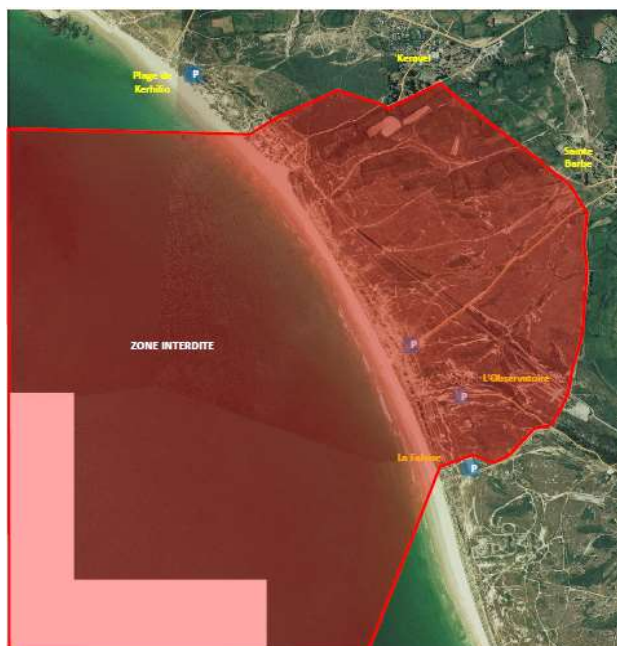

MINISTÈRE DES ARMÉES

Liberté
Égalité
Fraternité

Marine nationale Force maritime des fusiliers marins et commandos Base des fusiliers marins et des commandos Complexe de tir du Linès-Bégo

Plouhinec, le 7 mai 2024

PREVISIONNEL ACTIVATION ZONES TERRESTRES

OBJET : Prévion d'activation des zones terrestres du champ de tir de BASEFUSCO/Complexe de tir du Linès-Bégo.

RÉFÉRENCE : Semaine 20/2024 du lundi 13 mai 2024 au vendredi 17 mai 2024 (**heures locales**) – Version n° 1.