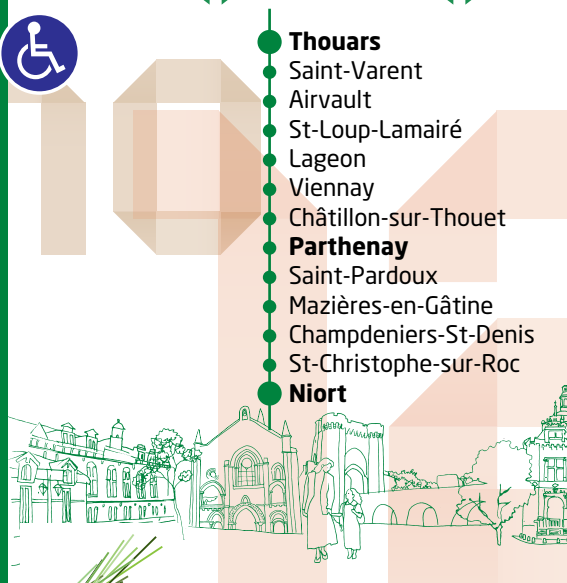

Circulation assurée par un véhicule accessible, renseignements et réservation préalable au **0800 71 85 64** (24 h en jour ouvrable et la veille de week-end pour le samedi, dimanche, lundi et les jours fériés).

Dates des vacances scolaires Académie de Poitiers (zone A)
Vacances d'été : du mercredi 6 juillet 2016 au mercredi 31 août 2016
Vacances de la Toussaint : du jeudi 20 octobre au mercredi 2 novembre 2016
Vacances de Noël : du samedi 17 décembre 2016 au lundi 2 janvier 2017
Vacances d'hiver : du samedi 18 février au dimanche 5 mars 2017
Vacances de printemps : du samedi 15 avril au lundi 1er mai 2017
Pont de l'Ascension : vendredi 26 mai 2017
Vacances d'été 2017 : à partir du samedi 8 juillet 2017

Thouars <-> Parthenay <-> Niort

La semaine en vacances scolaires

Jours de circulation :		du lundi au vendredi					
<i>Jours fériés : se reporter au dimanche</i>							
Thouars	Gare SNCF	06.28	07.00	07.47	11.30	13.35	17.20
Thouars	Place du Boël	06.31	07.02	07.49	11.33	13.37	17.25
Saint-Varent	Place du 14 Juillet	06.44	-	-	11.46	-	17.43
Airvault	Place du Cygne	06.59	-	08.11	12.01	13.59	17.57
Saint-Loup-Lamairé	Place des Tanneries	07.07	-	08.19	12.10	14.08	18.08
Lageon	Centre-bourg	07.17	-	08.27	12.20	14.15	18.18
Viennay	Centre-bourg	07.22	-	08.31	12.25	14.19	18.23
Châtillon-sur-Thouet	Centre-bourg	07.27	-	08.36	12.30	14.24	18.27
Parthenay	Gare Routière	07.35	07.40	08.45	12.40	14.30	18.30
Changement de car		oui	non	oui	non	oui	oui
Parthenay	Gare routière	07.45	07.45	08.55	12.50	15.20	18.40
Saint-Pardoux	Rambaudières	07.57	07.57	09.06	13.05	15.35	18.53
Mazières-en-Gâtine	Place des Marronniers	08.03	08.03	09.12	13.13	15.40	18.58
Champdeniers-St-Denis	Pl. du Champ de Foire	-	-	09.22	13.23	-	19.08
St-Christophe-sur-Roc	Montplaisir	08.13	08.13	09.27	13.28	15.50	19.12
Niort	Place de la Brèche	08.40	08.40	09.45	13.57	16.08	19.38
Niort	Gare SNCF	08.45	08.45	09.50	14.00	16.12	19.40
Les correspondances SNCF sont données à titre indicatif ; se renseigner au 0 810 810 888 (prix d'un appel local)							
Correspondances SNCF vers La Rochelle					14.41		
Correspondances SNCF vers Poitiers			09.11	09.11	10.20		

Le week-end toute l'année

samedi			dimanche	
07.45	11.30	17.25	9.10	17.25
07.47	11.33	17.30	9.15	17.30
07.59	11.46	17.45	9.30	17.45
08.14	12.01	18.02	9.47	18.02
08.22	12.10	18.13	9.58	18.13
08.30	12.20	18.23	10.08	18.23
08.34	12.25	18.28	10.13	18.28
08.39	12.30	18.32	10.17	18.32
08.45	12.40	18.35	10.20	18.35
non	non	oui	non	oui
08.55	12.50	18.50	10.25	18.50
09.06	13.05	19.03	10.36	19.03
09.12	13.13	19.08	10.42	19.08
09.22	13.23	19.18	10.52	19.18
09.27	13.28	19.22	10.57	19.22
09.50	13.57	19.48	11.20	19.48
09.55	14.00	19.50	11.25	19.50
	14.41		11.43	
10.20		20.19		20.19

Vente de billets à bord de l'autocar ou à l'adresse ci-dessous :

H.M. Voyages

Tél. 05 49 70 09 48
12 rue Denis Papin
79200 PARTHENAY

www.graphibus.fr - Réf. 130909