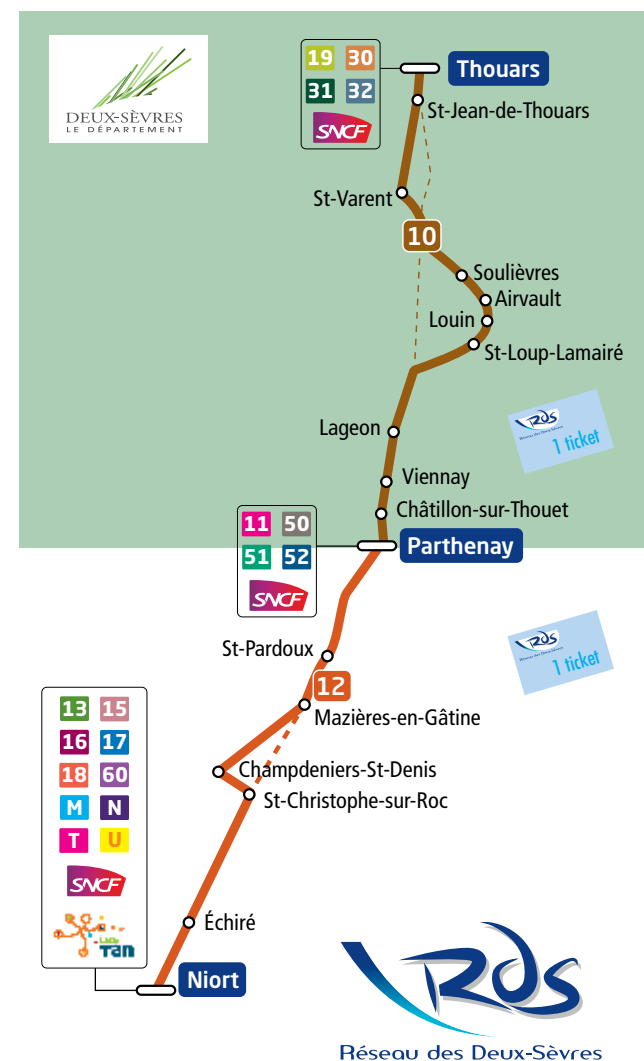

Les correspondances SNCF sont données à titre indicatif ; se renseigner au 0 810 810 888 (prix d'un appel local)

Le week-end toute l'année

	samedi			dimanche	
		12.38		12.38	
	07.17	12.18	17.17	12.18	17.17
				17.13	
07.45	12.44	17.32	12.44	17.32	
07.50	12.50	17.38	12.50	17.38	
08.13	13.15	18.02	13.15	18.02	
08.18	13.20	18.07	13.20	18.07	
08.27	13.30	18.17	13.30	18.17	
08.33	13.35	18.22	13.35	18.22	
08.45	13.50	18.35	13.50	18.35	
non	non	oui	non	oui	
08.55	13.55	18.50	13.55	18.50	
08.58	14.03	18.56	14.03	18.56	
09.05	14.10	19.00	14.10	19.00	
09.09	14.14	19.04	14.14	19.04	
09.19	14.24	19.13	14.24	19.13	
09.28	14.33	19.22	14.33	19.22	
09.45	14.50	19.36	14.50	19.36	
09.57	15.02	19.49	15.02	19.49	
10.00	15.05	19.52	15.05	19.52	

Circulation assurée par un véhicule accessible, renseignements et réservation préalable au **0800 71 85 64** (24h en jour ouvrable et la veille de week-end pour le samedi, dimanche, lundi et les jours fériés).

Dates des vacances scolaires Académie de Poitiers (zone A)
Vacances d'été : du mercredi 6 juillet 2016 au mercredi 31 août 2016
Vacances de la Toussaint : du jeudi 20 octobre au mercredi 2 novembre 2016
Vacances de Noël : du samedi 17 décembre 2016 au lundi 2 janvier 2017
Vacances d'hiver : du samedi 18 février au dimanche 5 mars 2017
Vacances de printemps : du samedi 15 avril au lundi 1er mai 2017
Pont de l'Ascension : vendredi 26 mai 2017
Vacances d'été 2017 : à partir du samedi 8 juillet 2017

Voyagez serein au quotidien avec le RDS !

Trajets **domicile-travail, loisirs, scolarité...**

Profitez au quotidien du premier réseau de transport en commun des Deux-Sèvres.

Tarifs, abonnements, itinéraires, horaires...

Retrouvez toutes les infos utiles pour vous déplacer en Deux-Sèvres sur **mobilité79.fr**