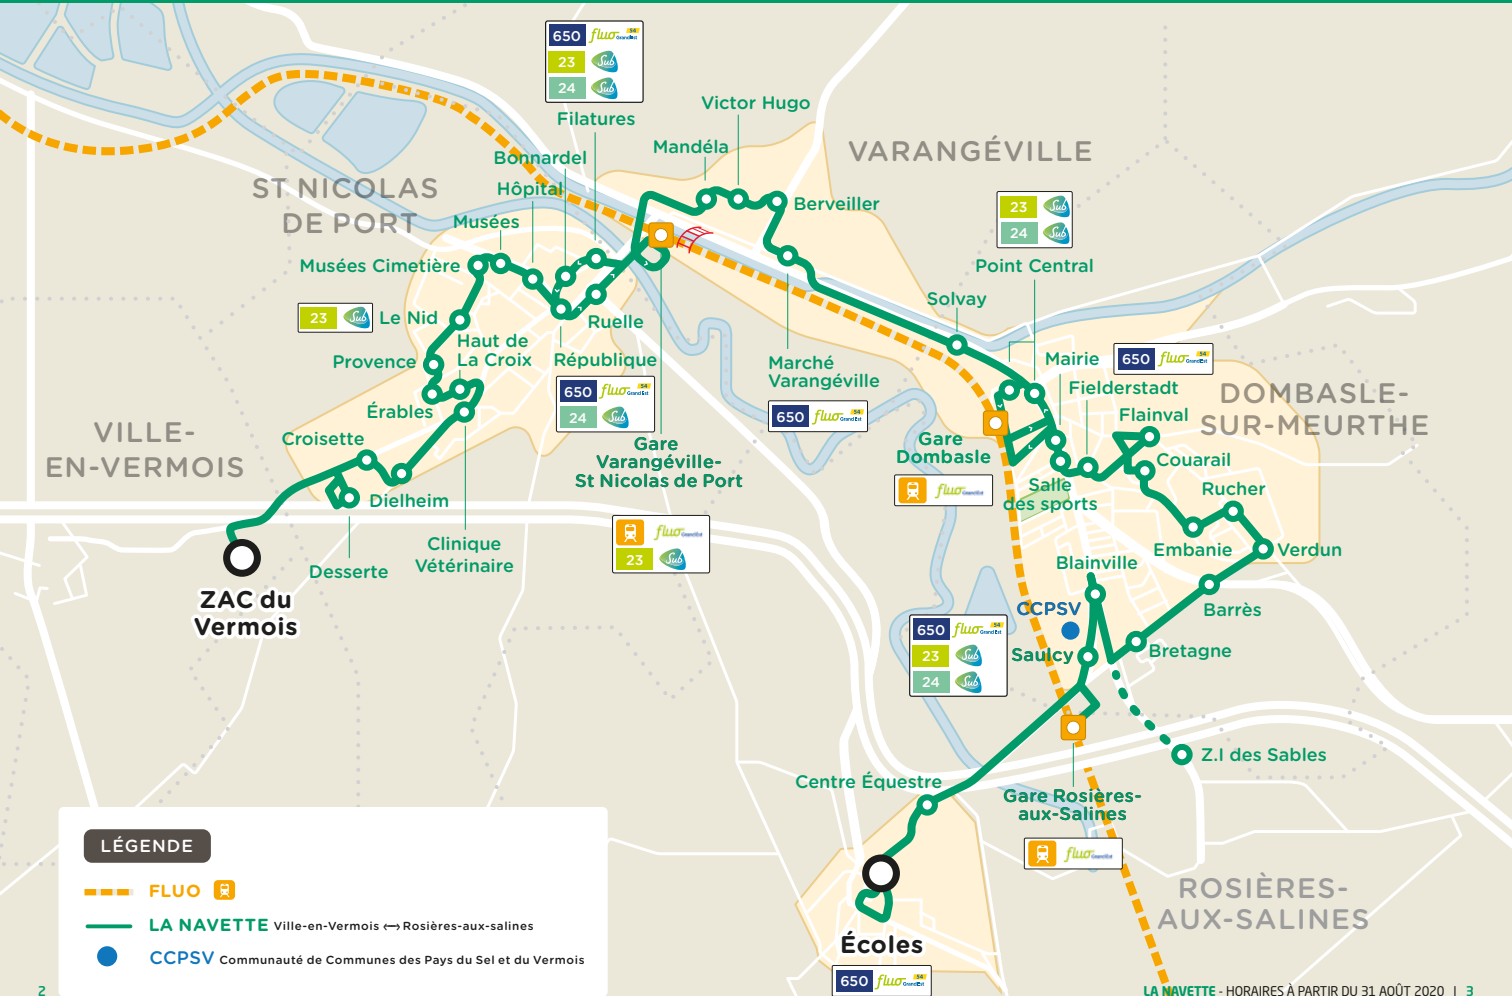

LA NAVETTE

PLUS DE PROCHE DE VOUS, PLUS PROCHE DE TOUT

*COMMUNAUTÉ DE COMMUNES
DES PAYS DU SEL ET DU VERMOIS*

Ville-en-Vermois 

St Nicolas de Port 

Varangéville 

Dombasle-sur-Meurthe 

Rosières-aux-Salines 

LÉGENDE

- FLUO
- LA NAVETTE Ville-en-Vermois ↔ Rosières-aux-salines
- CCPSV Communauté de Communes des Pays du Sel et du Vermois

Rosières-aux-Salines • Écoles	6:40	7:10	7:45	8:45
Centre Équestre	6:44	7:14	7:49	8:49
Dombasle-sur-Meurthe • Gare Rosières-aux-Salines	6:48	7:18	7:53	8:53
TRAINS EN PROVENANCE DE NANCY		6:52	7:52	8:52
TRAINS VERS NANCY	7:09	7:42	8:08	9:08
Saulcy/Blainville	6:50	7:20	7:55	8:55
ZI des Sables		7:23		
Bretagne	6:52	7:25	7:57	8:57
Barrès/Verdun	6:54	7:27	7:59	8:59
Rucher/Embanie	6:56	7:29	8:01	9:01
Couarail/Flainval	6:57	7:30	8:02	9:02
Fielderstadt/Salle des Sports/Mairie	7:00	7:33	8:05	9:05
Gare Dombasle	7:04	7:37	8:09	9:09
TRAINS EN PROVENANCE DE NANCY	6:49		7:49	8:49
	7:00		8:00	
TRAINS VERS NANCY	7:11	7:39	8:11	9:11
		7:45		
Point Central	7:06	7:39	8:11	9:11
Salvy	7:07	7:40	8:12	9:12
Varangéville • Marché Varangéville/Berveiller	7:09	7:42	8:14	9:14
Victor Hugo/Mandéla	7:12	7:45	8:17	9:17
Gare Varangéville - St Nicolas	7:15	7:48	8:20	9:20
TRAINS EN PROVENANCE DE NANCY	6:45	7:31	7:45	8:45
		7:45		
TRAINS VERS NANCY	7:30	8:14	8:30	9:30
			8:49	
St Nicolas de Port • Filatures/Bonnardel	7:18	7:51	8:23	9:23
Hôpital/Musées	7:19	7:52	8:24	9:24
Musées Cimetière/Le Nid	7:21	7:54	8:26	9:26
Provence/Érables/Haut de La Croix	7:23	7:56	8:28	9:28
Clinique Vétérinaire/Dielheim	7:26	7:59	8:31	9:31
Croisette	7:27	8:00	8:32	9:32
Desserte	7:30	8:03	8:35	9:35
Ville-en-Vermois • ZAC du Vermois	7:32	8:05	8:37	9:37

Correspondances SNCF pour les gares de Varangéville - St Nicolas, Dombasle-sur-Meurthe et Rosières-aux-Salines. Ces horaires SNCF sont donnés à titre indicatif pour les trains fonctionnant du lundi au vendredi.