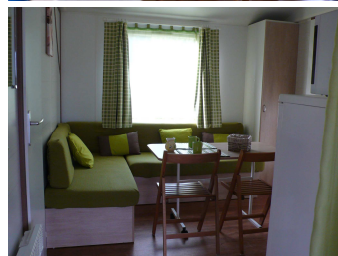

Mail: campingarclusaz@orange.fr

Surface habitable: 20m² + Mezzanine + Terrasse.

Le chalet est composé d'une chambre lit double, d'un canapé convertible, d'une salle de bain, ainsi qu'une cuisine ouverte.

Lac de Carouge

Surface habitable: 28m² + Terrasse.

Le Mobil-home est composé d'une chambre lit double, d'une chambre avec 2 lits individuels, d'un canapé convertible, d'une salle de bain, ainsi qu'une cuisine ouverte.

Surface habitable: 30m²
+ Terrasse.

Le Mobil-home est composé d'une chambre lit double, d'une chambre avec lits superposés canapé convertible, d'une salle de bain, ainsi qu'une cuisine ouverte.