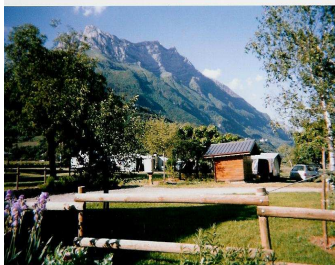

Mail: campingarclusaz@orange.fr

Surface habitable: 20m² + Mezzanine + Terrasse.

Le chalet est composé d'une chambre lit double, d'un canapé convertible, d'une salle de bain, ainsi qu'une cuisine ouverte.

Le camping L'Arclusaz est adhérent aux gîtes de France

Les chèques vacances sont acceptés

Le Camping L'Arclusaz

Nature et Détente

Découvrir à quelques minutes de
St Pierre d'Albigny

Château de Miolans

Piscine Municipale

Lac de Carouge

Surface habitable: 28m² + Terrasse.

Le Mobil-home est composé d'une chambre lit double, d'une chambre avec 2 lits individuels, d'un canapé convertible, d'une salle de bain, ainsi qu'une cuisine ouverte.

Surface habitable: 30m²
+ Terrasse.

Le Mobil-home est composé d'une chambre lit double, d'une chambre avec lits superposés canapé convertible, d'une salle de bain, ainsi qu'une cuisine ouverte.