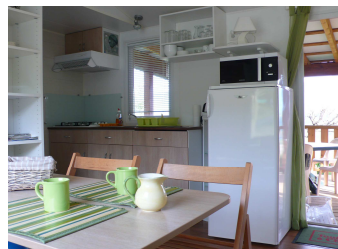

Mail: campingarclusaz@orange.fr

Surface habitable: 20m² + Mezzanine + Terrasse.

Le chalet est composé d'une chambre lit double, d'un canapé convertible, d'une salle de bain, ainsi qu'une cuisine ouverte.

Lac de Carouge

Surface habitable: 28m² + Terrasse.

Le Mobil-home est composé d'une chambre lit double, d'une chambre avec 2 lits individuels, d'un canapé convertible, d'une salle de bain, ainsi qu'une cuisine ouverte.

Surface habitable: 30m²
+ Terrasse.

Le Mobil-home est composé d'une chambre lit double, d'une chambre avec lits superposés canapé convertible, d'une salle de bain, ainsi qu'une cuisine ouverte.