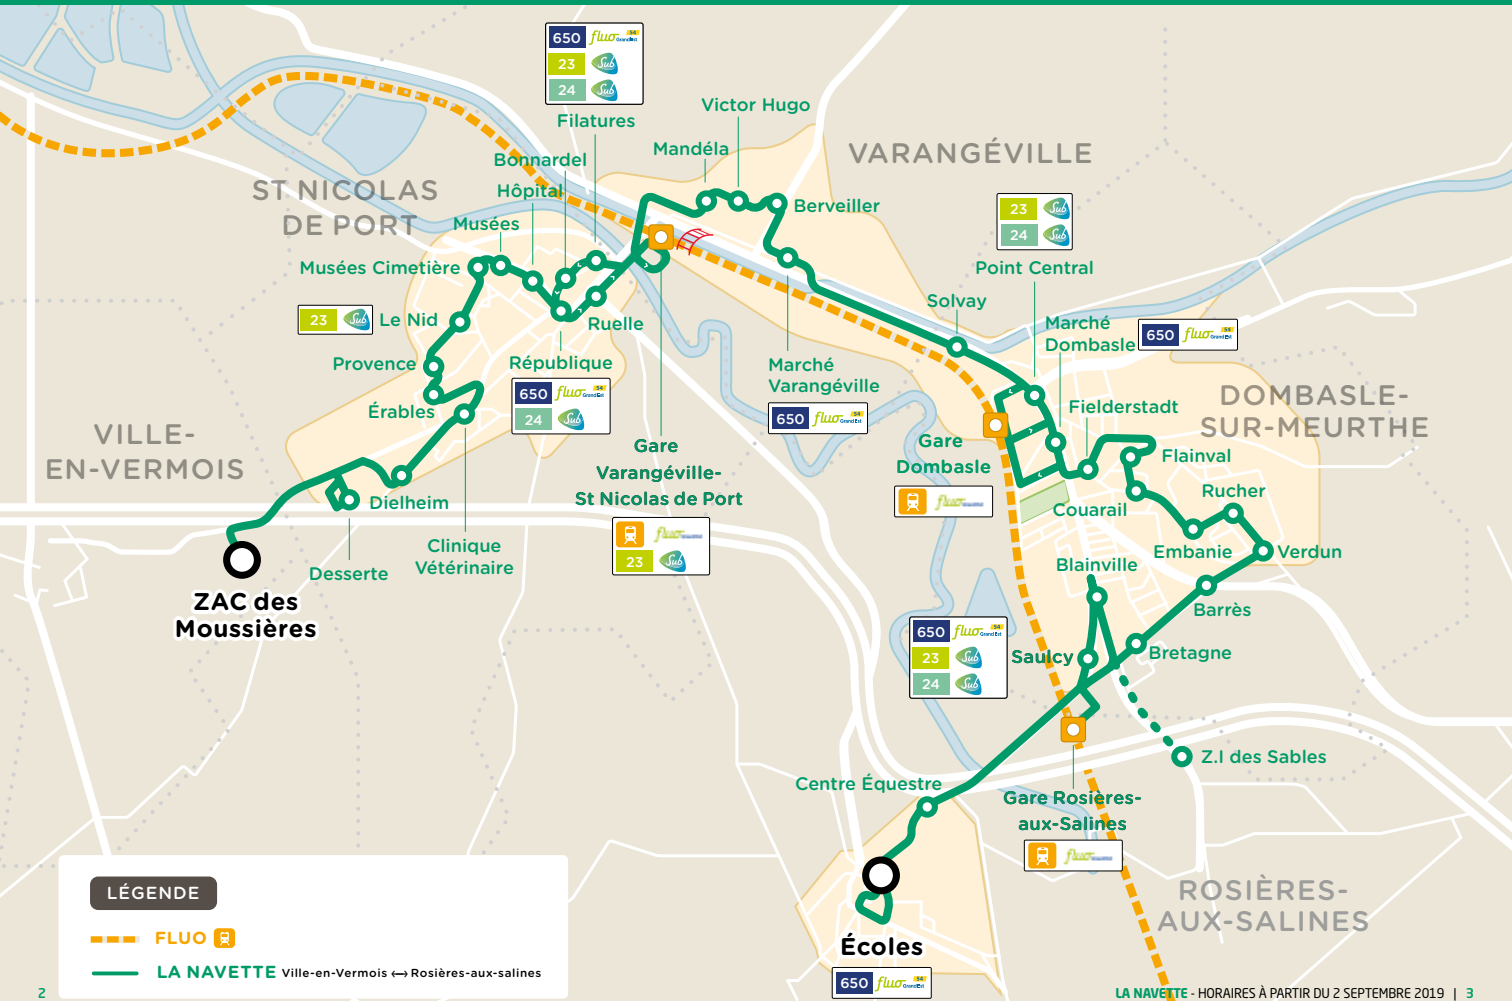

LA NAVETTE

PLUS DE PROCHE DE VOUS, PLUS PROCHE DE TOUT

*COMMUNAUTÉ DE COMMUNES
DES PAYS DU SEL ET DU VERMOIS*

Ville-en-Vermois 

St Nicolas de Port 

Varangéville 

Dombasle-sur-Meurthe 

Rosières-aux-Salines 

Rosières-aux-Salines • Écoles	04:00	06:40	07:15	07:45	08:45
Centre Équestre	04:01	06:41	07:16	07:46	08:46
Dombasle-sur-Meurthe • Gare Rosières-aux-Salines	04:05	06:45	07:20	07:50	08:50
TRAINS VENANT DE NANCY					
TRAINS VERS NANCY		07:09	07:42	08:08	09:08
TRAINS VENANT DE LUNÉVILLE		06:42		07:42	08:42
TRAINS VERS LUNÉVILLE		06:52		07:52	08:52
Saulcy/Blainville ZI des Sables	04:07	06:47	07:22	07:52	08:52
Bretagne	04:09	06:49	07:24	07:54	08:54
Barrès/Verdun	04:11	06:51	07:26	07:56	08:56
Rucher/Embanie	04:13	06:53	07:28	07:58	08:58
Couarail/Flainval	04:14	06:54	07:29	07:59	08:59
Fielderstadt	04:17	06:57	07:32	08:02	09:02
Gare Dombasle	04:21	07:01	07:36	08:06	09:06
TRAINS VENANT DE NANCY		07:00		08:00	08:49
TRAINS VERS NANCY		07:11	07:45	08:11	09:11
TRAINS VENANT DE LUNÉVILLE		06:45	07:11	07:45	08:45
TRAINS VERS LUNÉVILLE					09:38
Point Central	04:23	07:03	07:38	08:08	09:08
Solvay	04:24	07:04	07:39	08:09	09:09
Varangéville • Marché Varangéville/Berveiller	04:26	07:06	07:41	08:11	09:11
Victor Hugo/Mandéla	04:29	07:09	07:44	08:14	09:14
Gare Varangéville - St Nicolas	04:32	07:12	07:47	08:17	09:17
TRAINS VENANT DE NANCY		06:45		07:45	08:45
TRAINS VERS NANCY		07:14		08:30	09:30
TRAINS VENANT DE LUNÉVILLE		06:48		08:14	09:14
TRAINS VERS LUNÉVILLE		07:31		08:31	
Saint Nicolas de Port • Filatures/Bonnardel	04:35	07:15	07:50	08:20	09:20
Hôpital/Musées	04:36	07:16	07:51	08:21	09:21
Musées Cimetière/Le Nid	04:38	07:18	07:53	08:23	09:23
Provence/Érables	04:40	07:20	07:55	08:25	09:25
Clinique Vétérinaire/Dielheim	04:43	07:23	07:58	08:28	09:28
Desserte	04:47	07:27	08:02	08:32	09:32
Ville-en-Vermois • ZAC des Moussières	04:49	07:29	08:04	08:34	09:34