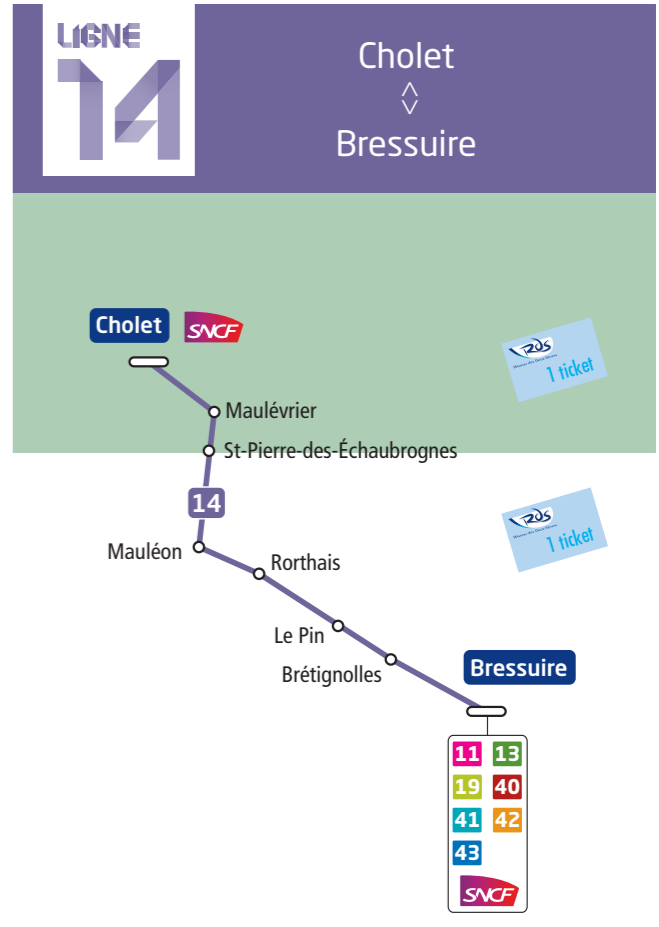

Circulation assurée par un véhicule accessible, renseignements et réservation préalable au **05 49 81 64 00** (24h en jour ouvrable et la veille de week-end pour le samedi, dimanche, lundi et les jours fériés).

Dates des vacances scolaires Académie de Poitiers (zone A)

Vacances d'été 2017 : du samedi 8 juillet au dimanche 3 septembre 2017
Vacances de la Toussaint : du samedi 21 octobre au dimanche 5 novembre 2017
Vacances de Noël : du samedi 23 décembre 2017 au dimanche 7 janvier 2018
Vacances d'hiver : du samedi 10 février au dimanche 25 février 2018
Vacances de printemps : du samedi 7 avril au dimanche 22 avril 2018
Vacances d'été 2018 : à partir du samedi 7 juillet 2018

1. 1 Liaison via Cerizay
2. 2 Circule suivant le calendrier des Campus des métiers ; dessert la Petite Boissière à 14 h 55 ; liaison assurée par SCODEC tél : 05 49 80 54 90
3. 5 Se renseigner pour les jours spécifiques de mai 2018

		La semaine en vacances scolaires						
		200372	200371	260308	200347/366	200384	200383	200386
Jours de circulation :		du lundi au vendredi			vendredi	du lundi au vendredi		
Jours fériés : se reporter au dimanche					1 - 2			
Bressuire	Gare SNCF	06.35	07.45	13.05	14.25	17.08	18.12	19.22
Bressuire	Rue Fleming	-	-	13.10	-	17.13	18.16	-
Bressuire	Alphaparc	06.38	07.50	13.15	14.28	17.18	18.22	19.25
Brétignolles	La Faye	06.44	07.56	13.21	-	17.22	18.28	19.31
Le Pin	Le Peu	06.49	08.01	13.28	-	17.27	18.35	19.38
Rorthais	Centre-bourg	06.54	08.06	13.33	-	17.32	18.40	19.43
Mauléon	Brossardière	06.57	08.10	13.37	15.00	17.35	18.44	19.47
Mauléon	Mouton Blanc	06.59	08.13	13.39		17.40	18.47	19.50
St-Pierre-des-Échaub.	Place St-Hubert	07.05	08.19	13.46		17.49	18.53	19.57
Maulévrier	Place des Halles	07.10	08.23	13.50		17.53	18.58	20.02
Cholet	Les Halles	07.32	08.38	14.04		18.05	19.10	-
Cholet	Gare SNCF	07.28	08.42	14.09		18.08	19.14	20.15

Les correspondances SNCF sont données à titre indicatif ; se renseigner au 0 810 810 888 (prix d'un appel local)

Correspondances SNCF vers Nantes		07.35				18.20		
Correspondances SNCF vers Angers		07.49				18.53	19.21	

Le week-end toute l'année		
200390	200329	200334
samedi		dimanche
	1	1
08.00	19.35	19.35
-	-	-
08.05	-	-
08.11	-	-
08.16	-	-
08.21	-	-
08.25	20.15	20.10
08.28		20.12
08.34		20.18
08.38		20.21
08.53		20.30
08.57		20.35

aux Halles 20.35

Voyagez serein au quotidien avec le RDS !

Trajets **domicile-travail, loisirs, scolarité...**

Profitez au quotidien du premier réseau de transport en commun des Deux-Sèvres.

Tarifs, abonnements, itinéraires, horaires...

Retrouvez toutes les infos utiles pour vous déplacer en Deux-Sèvres sur **mobilit79.fr**