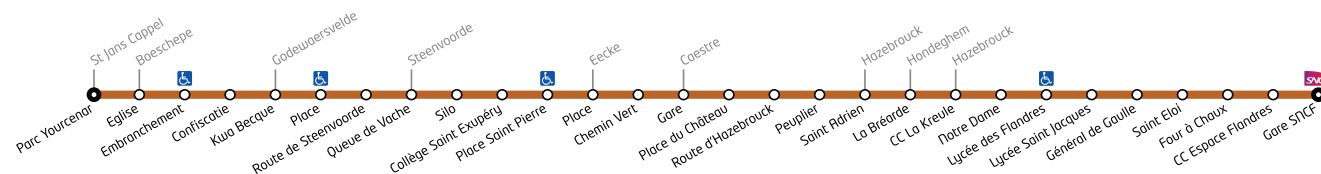

♿ quai accessible aux Personnes à Mobilité Réduite. 🕒 de Juin à Septembre.

INFOS CO₂

Retrouvez toutes les informations relatives aux émissions de CO₂ qu'impliquent vos déplacements avec le réseau Arc en Ciel sur www.arcenciel1.fr

TÉLÉCHARGEZ L'APPLICATION MOBILE ARC EN CIEL !

Réseau Arc en Ciel 1 - 1 rue des Ecluses - 59143 HOULOUE - le pass jeier sur la voie publique.

Nord
le Département

organise le réseau de transport Arc en Ciel
lenord.fr

arc en Ciel. le Département du Nord
vous transporte