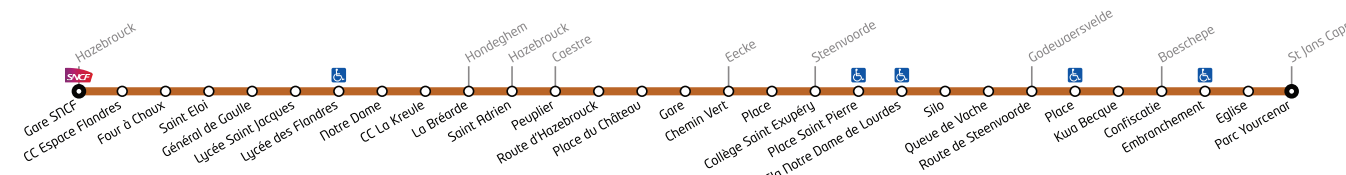

quai accessible aux Personnes à Mobilité Réduite. de juin à Septembre.
En l'absence de symbole, le service fonctionne toute l'année aux horaires indiqués.
Nos services ne fonctionnent pas le 1er mai et fonctionnent comme un jour férié le Lundi de Pentecôte.

INFOS CO₂

Retrouvez toutes les informations relatives aux émissions de CO₂ qu'impliquent vos déplacements avec le réseau Arc en Ciel sur www.arcenciel1.fr