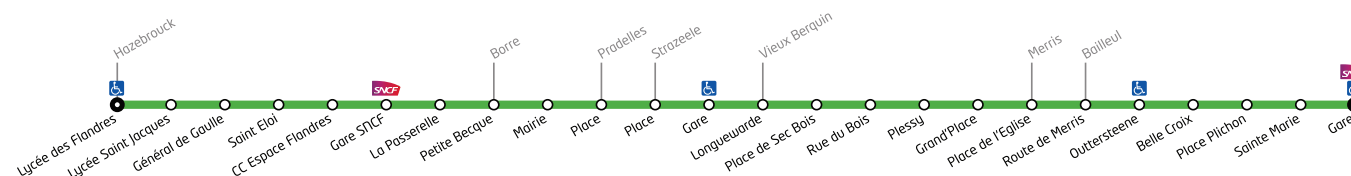

quai accessible aux Personnes à Mobilité Réduite. uniquement en période scolaire. uniquement en période de vacances scolaires.
En l'absence de symbole, le service fonctionne toute l'année aux horaires indiqués.
Nos services ne fonctionnent pas le 1er mai et fonctionnent comme un jour férié le lundi de Pentecôte.

Vous pouvez retrouver l'ensemble des horaires de la ligne n°130 (dont les services complémentaires des périodes scolaires) en contactant notre agence clientèle par téléphone au 03 28 59 62 80 ou notre site internet www.arcenciell.fr.

FACILE DE VOYAGER EN GROUPE

Voyagez en groupe avec le réseau Arc en Ciel ? C'est facile ! La carte Pass Pass ou le billet sans contact peuvent être utilisés à plusieurs, chargés avec un ou des titres 10 voyages. Bipez autant de fois que de voyageurs, jusque 15 personnes maximum ! En famille ou entre amis, utilisez le réseau Arc en Ciel pour vos sorties «loisirs».

Plus d'informations sur la multivaldation sur www.arcenciell.fr ou contactez-nous au 03 28 59 62 80

SALARIÉS, LE SAVIEZ-VOUS ?

La loi prévoit la prise en charge d'au moins 50 % de votre abonnement en transport en commun par votre employeur, pour vos déplacements domicile - travail.

Pour plus d'informations : www.arcenciell.fr ou contactez-nous au 03 28 59 62 80

LES VACANCES SCOLAIRES

Rentrée scolaire le 1er septembre 2015
Toussaint du 18 octobre 2015 au 1er novembre 2015 inclus
Noël du 20 décembre 2015 au 3 janvier 2016 inclus
Hiver du 7 février 2016 au 21 février 2016 inclus
Printemps du 3 avril 2016 au 17 avril 2016 inclus
Été du 6 juillet 2016 au 31 août 2016 inclus

INFOS CO₂

Retrouvez toutes les informations relatives aux émissions de CO₂ qu'impliquent vos déplacements avec le réseau Arc en Ciel sur www.arcenciell.fr

TÉLÉCHARGEZ L'APPLICATION MOBILE ARC EN CIEL !

CORRESPONDANCES AVEC LES RÉSEAUX PARTENAIRES

Le Département du Nord et les collectivités territoriales concernées ont souhaité développer et encourager l'intermodalité pour faciliter les échanges entre différents modes de transport comme le train, le car, le métro, etc...

Vous trouverez ci-dessous les différents arrêts de correspondances du réseau Arc en Ciel 1 avec les réseaux de transport en commun partenaires.

ARRÊTS	RÉSEAUX
BAILLEUL - Gare	 Contact TER : 0 891 671 059 www.ter-sncf.com
HAZEBROUCK - Gare SNCF	

Arc en Ciel 1 vous propose d'utiliser le service de vélo pliant en location longue durée : Renseignez-vous sur le site d'Arc en Ciel 1 (www.arcenciell.fr) ou contactez notre agence commerciale au 03 28 59 62 80.