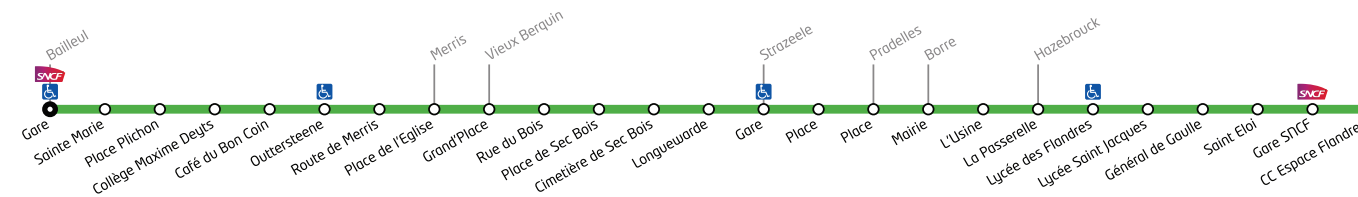

quai accessible aux Personnes à Mobilité Réduite.
En l'absence de symbole, le service fonctionne toute l'année aux horaires indiqués.
Nos services ne fonctionnent pas le 1er mai et fonctionnent comme un jour férié le Lundi de Pentecôte.

Vous pouvez retrouver l'ensemble des horaires de la ligne n°130 (dont les services complémentaires des périodes scolaires) en contactant notre agence clientèle par téléphone au 03 28 59 62 80 ou notre site internet www.arcenciell.fr.

Réseau Arc en Ciel 1 - 1 rue des Ecluses - 59143 HOULOUE - ne pas jeter sur la voie publique.

Bailleul
Merris
Vieux-Berquin
Strazeele
Pradelles
Borre
Hazebrouck