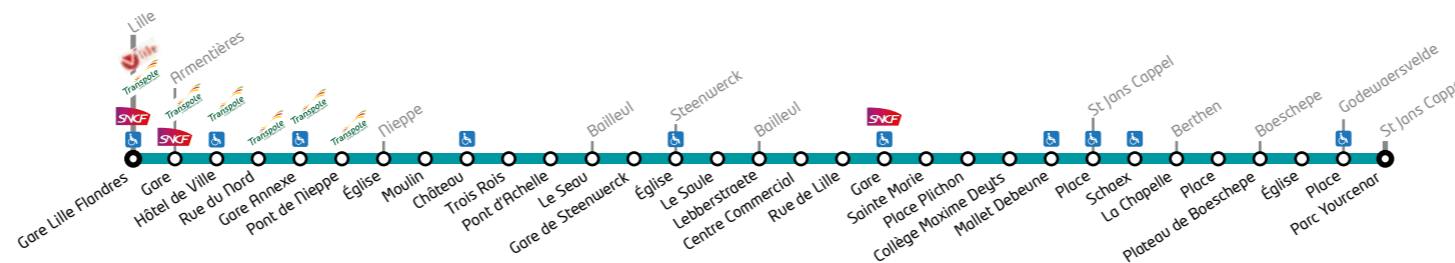

quel accessible aux Personnes à Mobilité Réduite. de Juin à Septembre.
En l'absence de symbole, le service fonctionne toute l'année aux horaires indiqués.
Nos services ne fonctionnent pas le 1er mai et fonctionnent comme un jour férié le lundi de Pentecôte.

Vous pouvez retrouver l'ensemble des horaires de la ligne n°108 (dont les services complémentaires des périodes scolaires) en contactant notre agence clientèle par téléphone au 03 28 59 62 80 ou notre site internet www.arcenciel1.fr.

CORRESPONDANCES AVEC LES RÉSEAUX PARTENAIRES

Le Département du Nord et les collectivités territoriales concernées ont souhaité développer et encourager l'intermodalité pour faciliter les échanges entre différents modes de transport comme le train, le car, le métro, ect...

Vous trouverez ci-dessous les différents arrêts de correspondances du réseau Arc en Ciel 1 avec les réseaux de transport en commun partenaires.

ARRÊTS	RÉSEAUX
ARMENTIÈRES - Gare	 Renseignements auprès des gares et boutiques SNCF
BAILLEUL - Gare	Contact TER : 0 891 671 059 www.ter-sncf.com
LILLE - Gare Lille Flandres	
ARMENTIÈRES - Gare - Hôtel de Ville - Rue du Nord - Gare Annexe - Pont de Nieppe	Location de vélos en libre service sur le secteur de Lille Renseignements auprès des boutiques Transpole et V'Lille Allô Transpole : 03 20 40 40 40 www.transpole.fr www.vlille.fr
LILLE - Gare Lille Flandres	

Arc en Ciel 1 vous propose d'utiliser le service de vélo pliant en location longue durée :
Renseignez-vous sur le site d'Arc en Ciel 1 (www.arcenciel1.fr) ou contactez notre agence commerciale au 03 28 59 62 80.

FACILE DE VOYAGER EN GROUPE

Voyagez en groupe sur le réseau Arc en Ciel 1 ? C'est facile !
La carte Pass Pass ou le billet sans contact peuvent être utilisés à plusieurs, chargés avec un ou des titres 10 voyages. Bipez autant de fois que de voyageurs, jusque 15 personnes maximum !
En famille ou entres amis, utilisez le réseau arc en ciel 1 pour vos sorties "loisirs".

Plus d'informations sur la multivaldation sur le site internet www.arcenciel1.fr ou contactez-nous au 03 28 59 62 80

SALARIÉS, LE SAVIEZ-VOUS ?

La loi prévoit la prise en charge d'au moins 50% de votre abonnement en transport en commun, par votre employeur, pour vos déplacements domicile-travail.

Pour plus d'information :
www.arcenciel1.fr ou contactez-nous au 03 28 59 62 80

VACANCES SCOLAIRES

Rentrée scolaire le 2 septembre 2014

Toussaint du 19 octobre 2014 au 2 novembre 2014 inclus
Noël du 21 décembre 2014 au 4 janvier 2015 inclus
Hiver du 22 février 2015 au 8 mars 2015 inclus
Printemps du 26 avril 2015 au 10 mai 2015 inclus
Été du 5 juillet 2015 au 30 août 2015 inclus

Téléchargez l'application mobile Arc en Ciel pour rester informé en permanence !