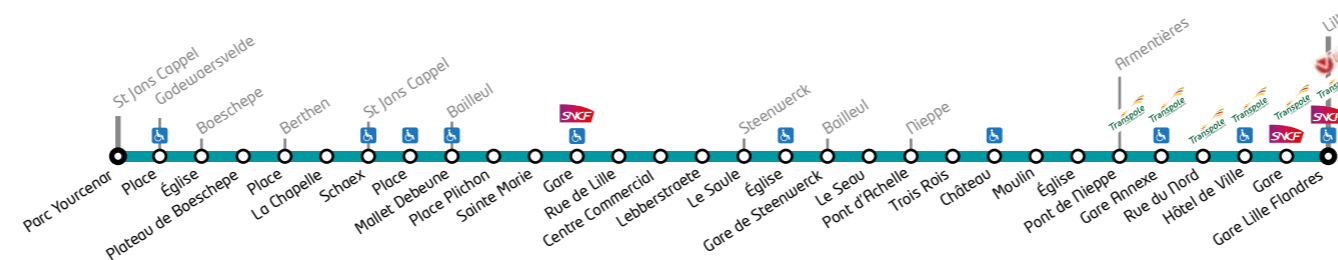

quai accessible aux Personnes à Mobilité Réduite. de Juin à Septembre.
En l'absence de symbole, le service fonctionne toute l'année aux horaires indiqués.
Nos services ne fonctionnent pas le 1er mai et fonctionnent comme un jour férié le lundi de Pentecôte.

Vous pouvez retrouver l'ensemble des horaires de la ligne n°108 (dont les services complémentaires des périodes scolaires) en contactant notre agence clientèle par téléphone au 03 28 59 62 80 ou notre site internet www.arcenciell.fr.

Réseau Arc en Ciel 1 - 1 rue des Ecluses - 59143 HOUJUE - conception : agence copilote - 06 64 96 01 21 - Ne pas jeter sur la voie publique.

Boeschepe
Berthen
St-Jans-Cappel
Bailleul
Steenwerck
Nieppe
Armentières