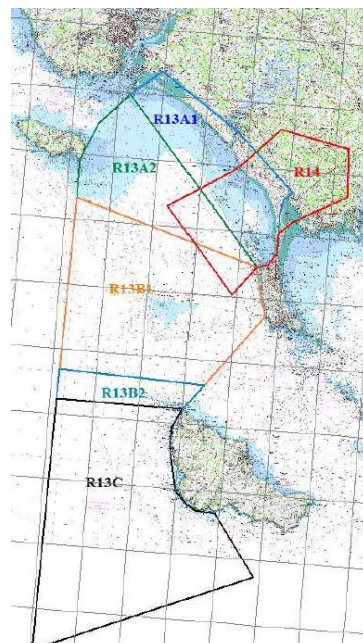

R13A2 08h00-17h00 20h00-24h00

R13B1/R13B2/R13C 08h00-12h00 20h00-24h00

R14 08h00-12h00

JEUDI 27 mars 2025

R13A1 00h00-03h00 08h00-22h00

R13A2 00h00-03h00 08h00-22h00

R13B1 00h00-03h00 08h00-12h00

R13B2/R13C 00h00-03h00 08h00-12h00 15h00-17h00

R14 08h00-12h00 14h00-22h00

VENDREDI 28 mars 2025

R13A1/R13A2 08h00-17h00

R14 09h00-13h00

Important

Ces informations sont susceptibles d'être modifiées.

Contactez les organismes du contrôle aérien avant toute activité aérienne dans ces zones.