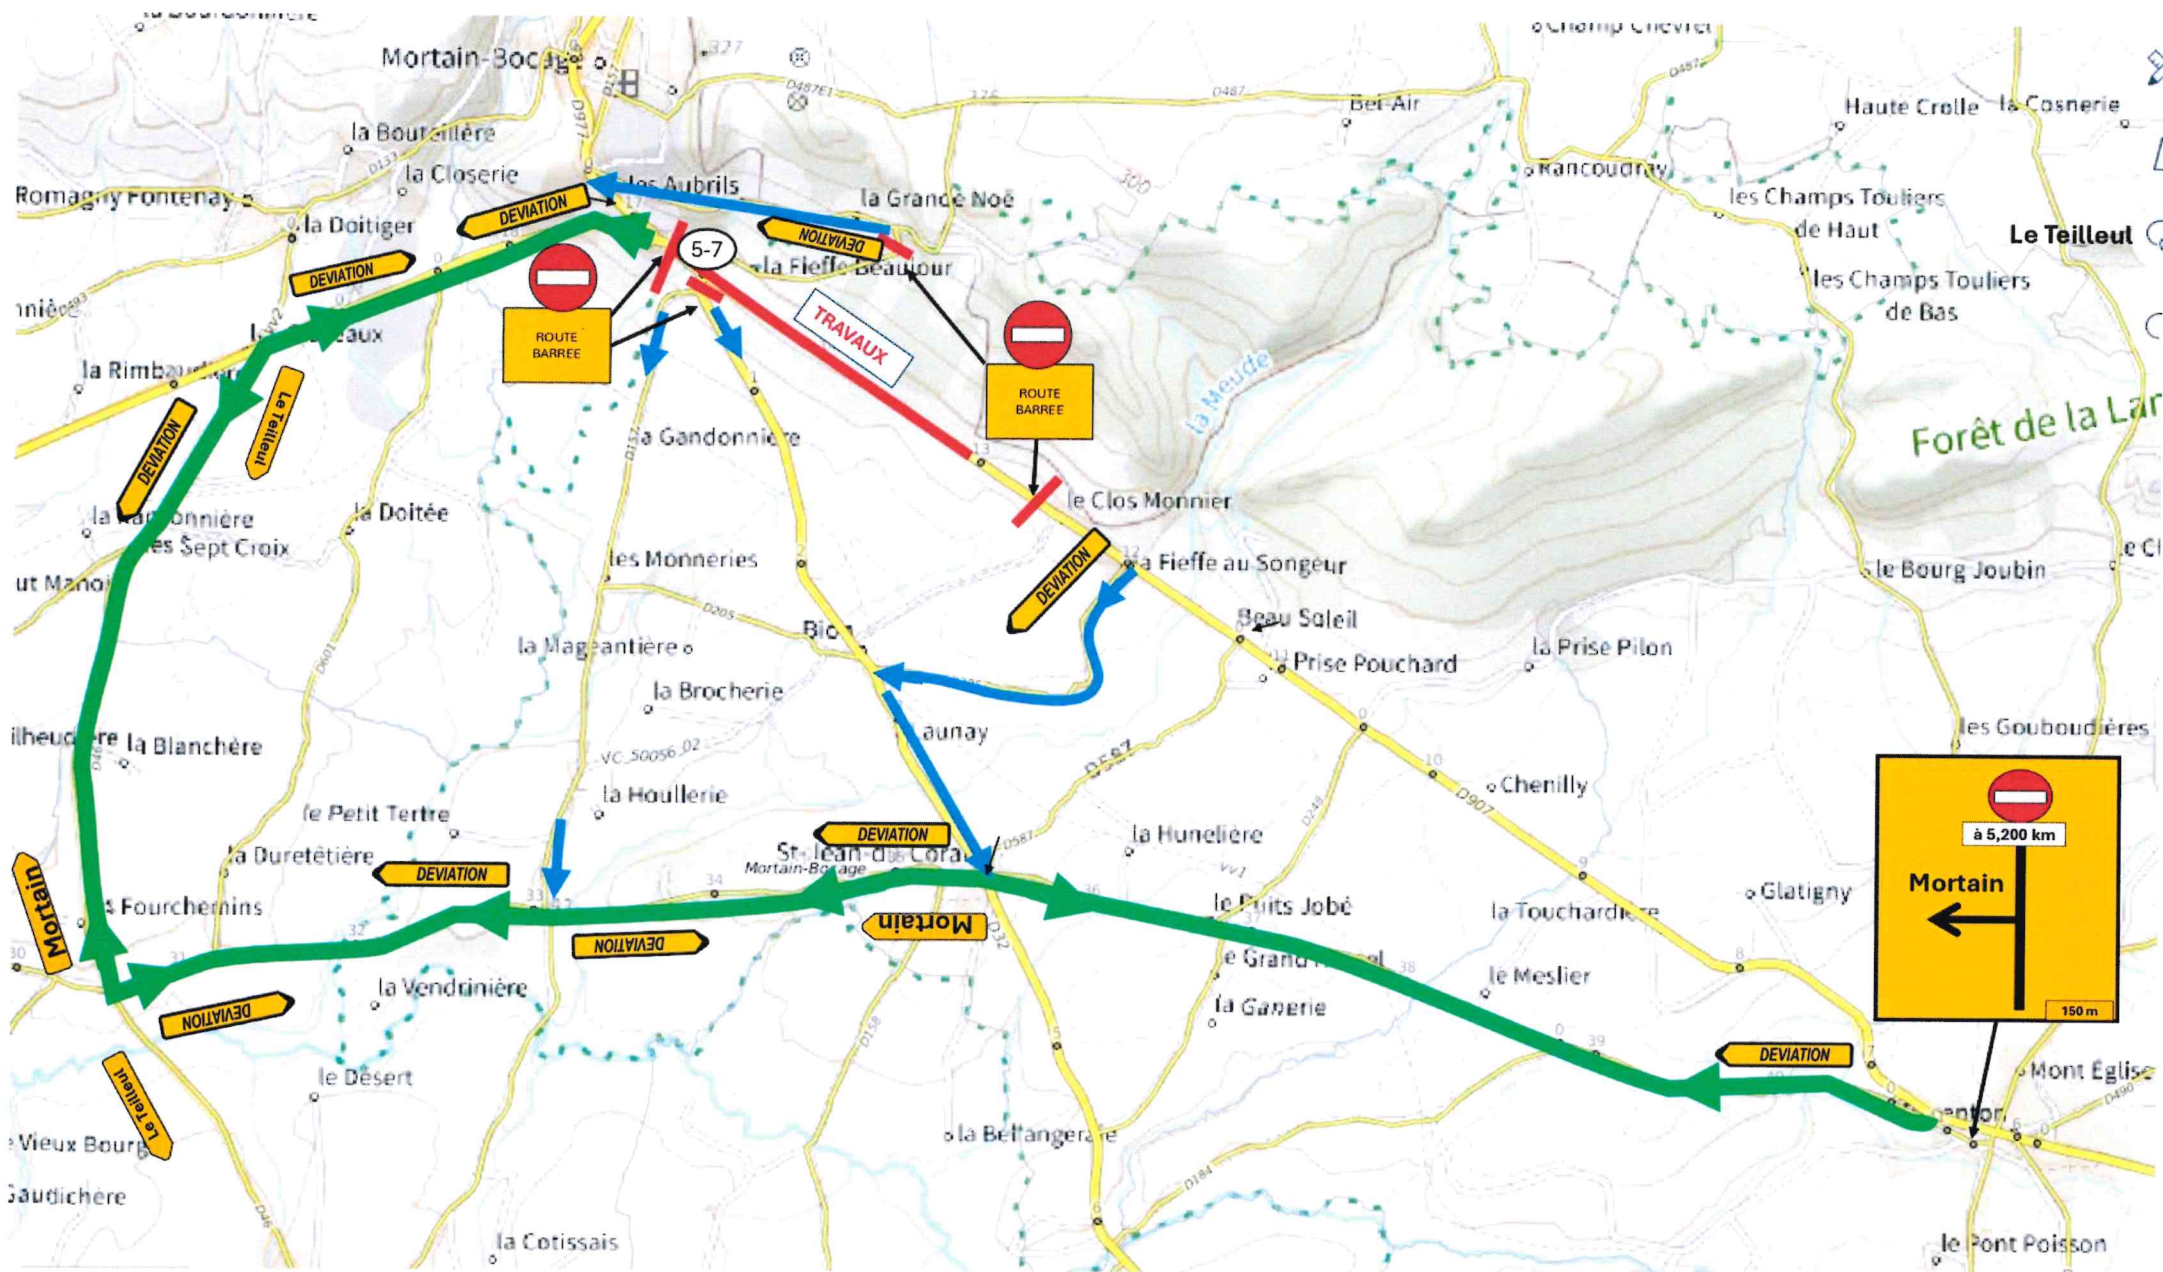

Déviations RD 907 MORTAIN BOCAGE Pour la phase enrobés

Route Barrée  Déviation Mortain - Barenton Éloignée  Rapprochée 

à 5,200 km
Mortain
150 m