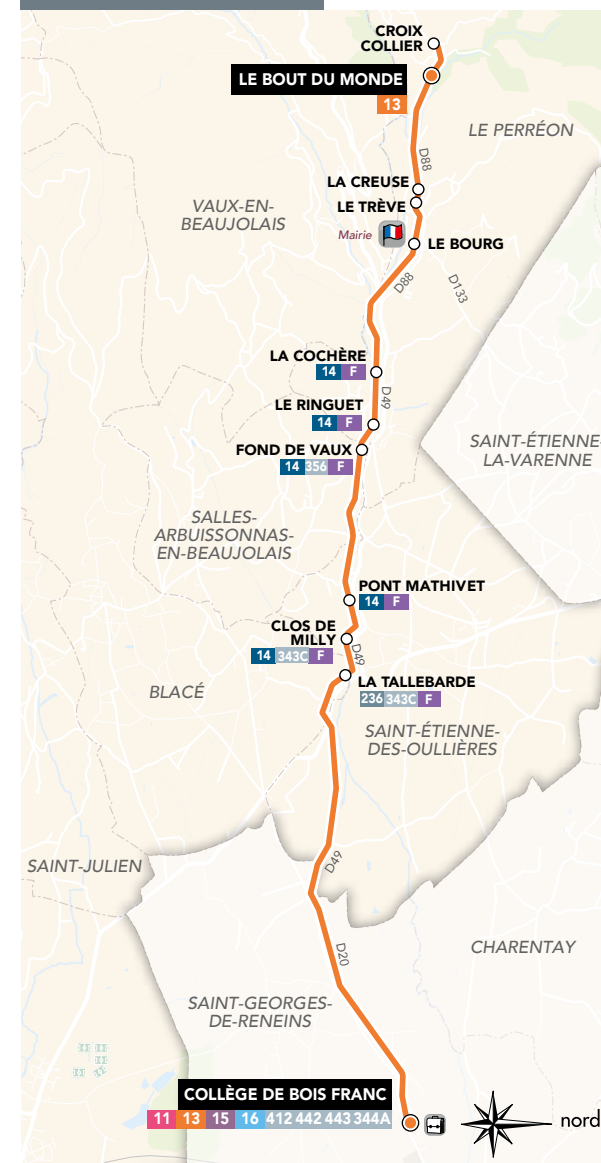

Horaires

2016|2017

buslibellule.com

GENÈVE carLib

Le Perreon
St-Georges-De-Reneins

13

Libellule

SYTRAL

13 Le Perreon > St-Georges-De-Reneins

Du lundi au vendredi toute l'année (sauf été)
(du 29 août 2016 au 9 juillet 2017)

<i>Le Perréon</i>	Le Bout Du Monde	7:45	
	Croix Collier	7:47	
	La Creuse	7:49	
	Le Trève	7:50	
	Le Bourg	7:51	7:51
	La Cochère	7:53	7:53
	Le Ringuet	-	7:54
<i>St-Étienne-des-Oullières</i>	Fond De Vaux	-	7:55
	Pont Mathivet	-	7:58
	Clos De Milly	-	7:59
<i>Blacé</i>	La Tallebarde	-	8:01
<i>St-Georges-de-Reneins</i>	Collège Bois Franc	8:10	8:10

Vacances scolaires	Zone A (Académie de Lyon)
Rentrée scolaire des élèves	Jeu 1er septembre 2016
Vacances de la Toussaint	Du jeudi 20 octobre 2016 au mercredi 2 novembre 2016 inclus
Vacances de Noël	Du samedi 17 décembre 2016 au lundi 2 janvier 2017 inclus
Vacances d'hiver	Du samedi 18 février 2017 au dimanche 5 mars 2017
Vacances de printemps	Du samedi 15 avril 2017 au lundi 1er mai 2017
Vacances d'été	Samedi 8 juillet 2017

★ Dépositaire - Point de Vente Libellule

plan de ligne