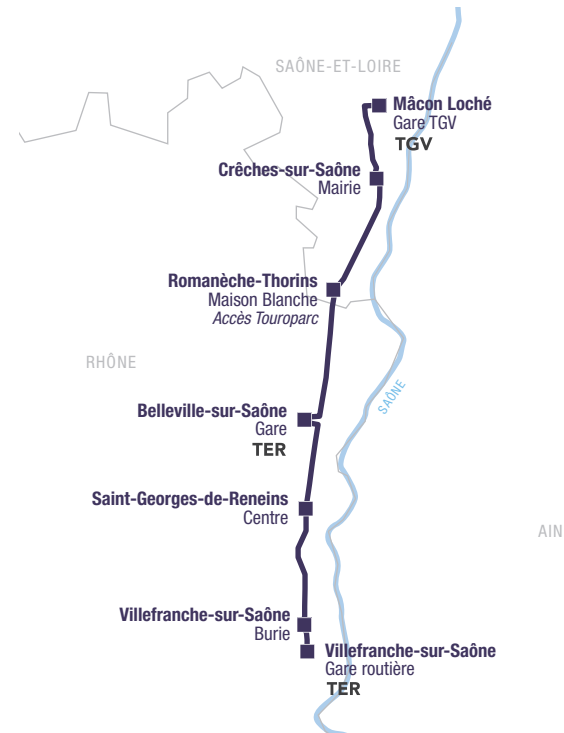

25 | VILLEFRANCHE-SUR-SAÔNE ► MÂCON LOCHÉ TGV

N'oubliez pas de vous reporter aux renvois ci-dessous

*sauf jours fériés (JF)	Lun à Ven*	Tous les jours	Tous les jours	Tous les jours	Sam et Dim	Lun à Ven*	Tous les jours
VILLEFRANCHE-SUR-SAÔNE Gare routière	05.25	07.25	09.30	13.30	17.25	18.25	19.35
VILLEFRANCHE-SUR-SAÔNE Burie	05.30	07.30	09.35	13.35	17.32	18.32	19.40
SAINT-GEORGES-DE-RENEINS Centre	05.38	07.36	09.43	13.43	17.42	18.42	19.48
BELLEVILLE-SUR-SAÔNE Gare	05.45	07.46	09.51	13.51	17.51	18.51	19.56
ROMANÈCHE-THORINS Maison Blanche**	05.53	07.53	09.58	13.58	17.58	18.58	20.05
CRÊCHES-SUR-SAÔNE Mairie	06.01	08.06	10.11	14.11	18.11	19.11	20.11
MÂCON LOCHÉ TGV	06.10	08.15	10.20	14.20	18.20	19.20	20.20
CORRESPONDANCES (horaires donnés à titre indicatif, information auprès de la SNCF)							
TGV Départ de MÂCON LOCHÉ TGV	06.31	08.32	10.33 10.37	14.34	18.39	19.35	20.34

** Accès Touroparc.

TGV Réservation obligatoire auprès de la SNCF

► **AUTOCARS PLANCHE**
69 rue du Champ du Garet
B.P. 80157 – Arnas
69655 Villefranche-sur-Saône Cedex
www.autocarsplanche.com

POINTS DE VENTE
- À bord des autocars.
- Auprès de tous les points de vente SNCF, dont les gares de Mâcon Loché TGV, Belleville-sur-Saône et Villefranche-sur-Saône.

► **POUR EN SAVOIR PLUS :**
Auprès de votre transporteur : Autocars Planche 04 74 09 30 08
Auprès de la SNCF : Allo TER : 0969 32 21 41 (appel non surtaxé)
cars.rhonealpes.fr